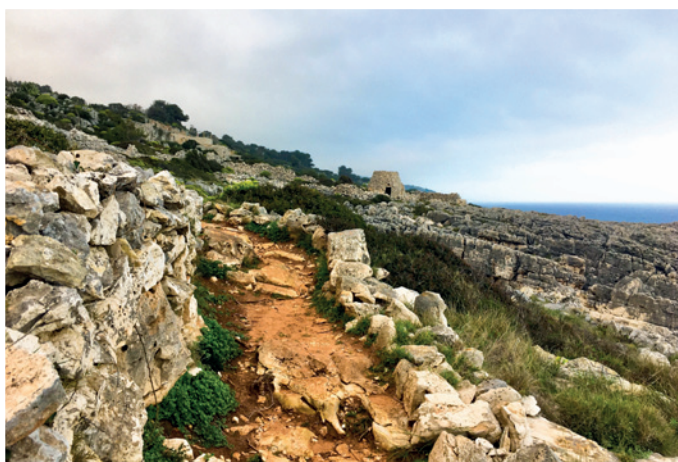

## 5° CONCORSO FOTOGRAFICO

# SCOPRI E FOTOGRAFA IL PATRIMONIO GEOLOGICO DELLA PUGLIA

> La SIGEA Sezione Puglia, al fine di promuovere la conoscenza e la valorizzazione dei siti di interesse geologico (geositi) e i paesaggi geologici della Regione Puglia, bandisce la quarta edizione del concorso fotografico rivolto agli studenti delle scuole medie superiori della Puglia.

> La partecipazione al concorso è **totalmente gratuita**. Possono partecipare tutti studenti delle scuole medie superiori della Puglia che sono interessati a condividere le emozioni ricevute attraverso la rappresentazione di uno degli aspetti dei "paesaggi geologici" della regione; riprese a volte estemporanee e inattese, spesso realizzate durante passeggiate o lavori di rilevamento, quando si prova un forte desiderio di non perdere quella forma, quel cromatismo, quel bel gioco bizzarro ed irripetibile di forme ed ombre che solo la natura riesce a creare.